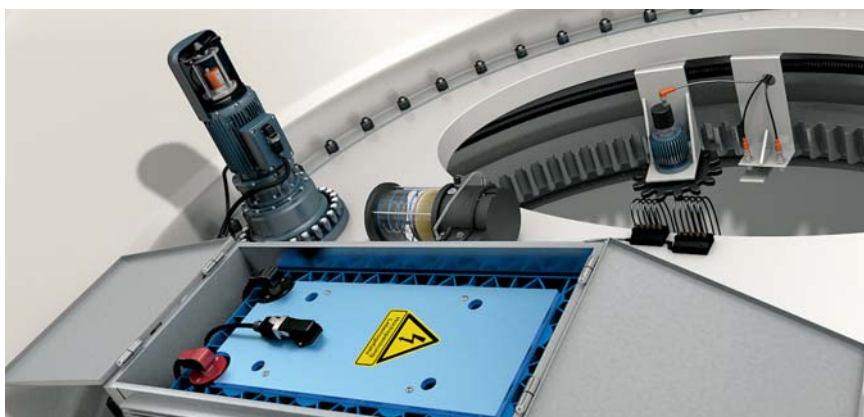

易福门电子-就在你身边！

液压变浆系统

液压变浆系统

风力涡轮机的转速通过调节转子叶片的角度进行控制。液压的调整(变浆)可以利用压力传感器进行监测。

带4...20mA模拟量输出的PT压力变送器

型号	过程连接	显示LED	测量范围 [bar]	过载压力 [bar]	爆破压力 [bar]	工作电压 DC [V]	订货号
	G 1 A	-	0...400	800	1700	8,5...36	PT5400

电动变浆系统