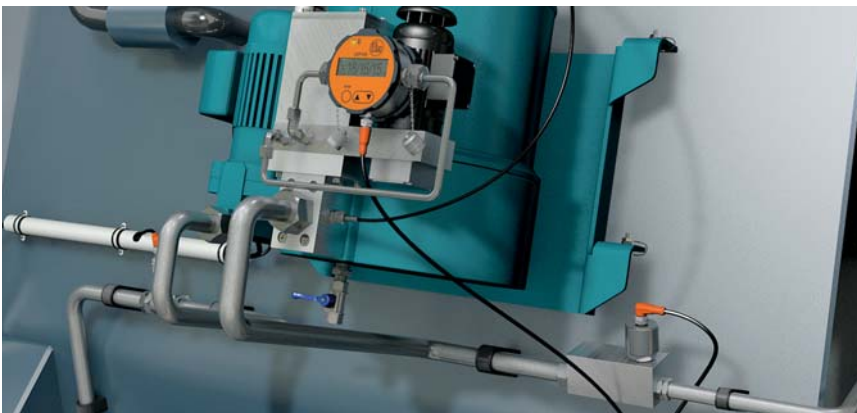

过滤系统

油过滤器的压差监测

为了保证无故障运行及较长的维护周期，需要对油进行持续的过滤。PT系列的压力传感器能够监测过滤器的污染程度。

用于压差监测的压力传感器

型号	过程连接	显示 LED	测量范围 [bar]	过载压力 [bar]	爆破压力 [bar]	工作电压 DC [V]	订货号
	G ¼ A	-	0...10	25	300	8.5...36	PT5404

油状态监测

用于油的状态监测

ifm电子提供不同的传感器用于各个液压动力机组中油的质量监测：LDH100用于油中的水分和温度的监测。而LDP100则用于监测油中的微小颗粒。