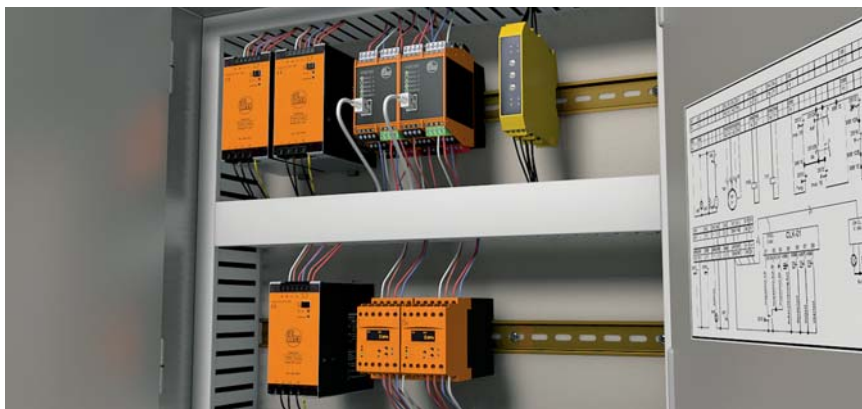

电源

杰出的性能

电力的产生先要有电力的供应。我们的电源覆盖了从1A DC至40A DC。这些基本的开关电源提供了智能的备用电能。

电源

型号	电流	输出电压	额定电压	断电保持时间	效率	订货号
	20	24...28 DC	3 x 400 AC	-	95	DN4034