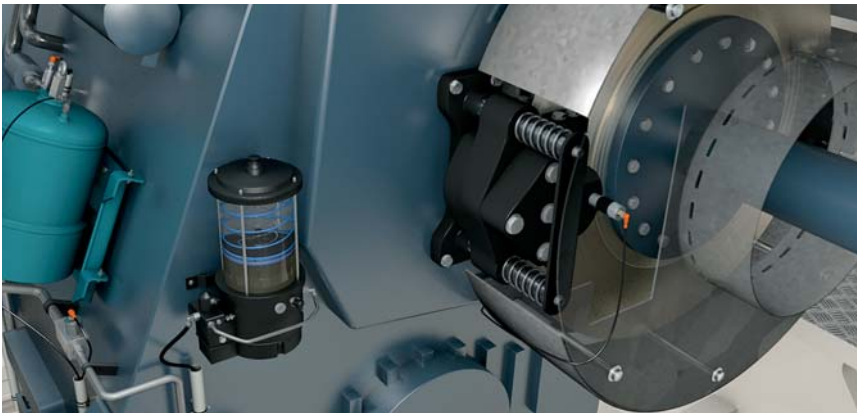

制动

制动片的磨损监测

制动是风电装置的一个重要构成部件。磁性传感器通过2个开关点信号（预报警/警报）将制动片的状态传输给控制器。

❄️ 带2个开关点的机械电子式制动传感器

型号	尺寸[mm]	感应距离 [mm]	材料	工作电压 DC [V]	防护等级	开关频率 [Hz]	电流负载 [mA]	订货号
	特殊设计	17...32	黄铜	10...55	IP 20 / IP 67	0.5	100	M95001